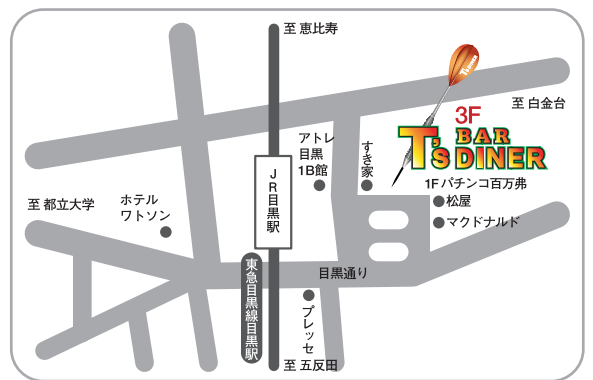

T's DINER 目黒 Information & Access

営業時間

月～金 17:00～翌朝7:00
 土 15:00～翌朝7:00
 日・祝 15:00～23:00

ダーツマシン

DARTSLIVE2 2台・DRTSLIVE 4台・Touchlive 1台

東京都品川区上大崎2-15-20
 JR目黒駅東口徒歩0分 百万弗ビル3F

☎ 03-5475-3751

MEGURO TOKYO
 目黒のさんま祭2010協賛クーポン